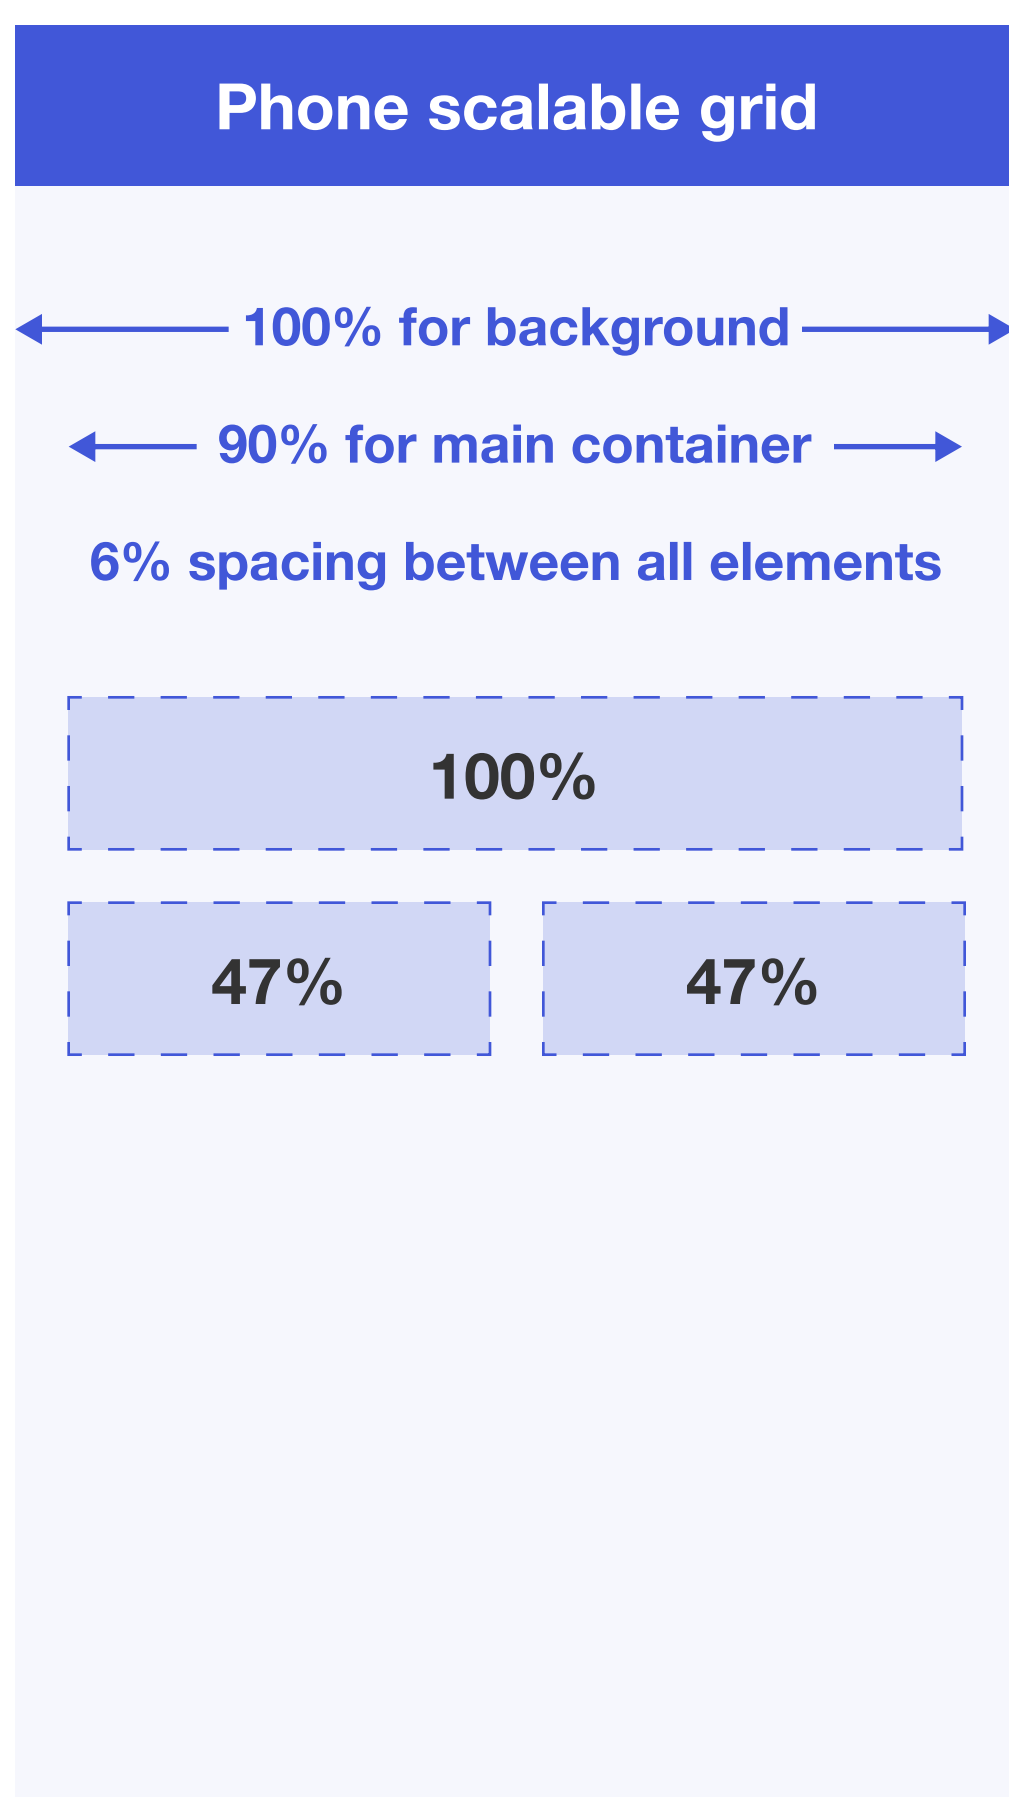

Mobile grid